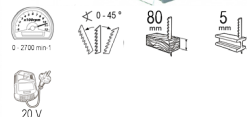

ТЕХНИЧЕСКИ ХАРАКТЕРИСТИКИ

Параметър	Мерна единица	Стойност
Брой ходове без натоварване	min-1	0 - 2700
Вид на акумулаторната батерия		Li-Ion
Диапазон на наклона от/до	°	0 - 45
Дълбочина на рязане - дърво	mm	80
Дълбочина на рязане - стомана	mm	5
Дълбочина на рязане - цветни метали	mm	12
Напрежение на акумулатора	V	20
Степени на махално движение		4
Тип захранване		Акумулаторно
Ход на ножчето	mm	20